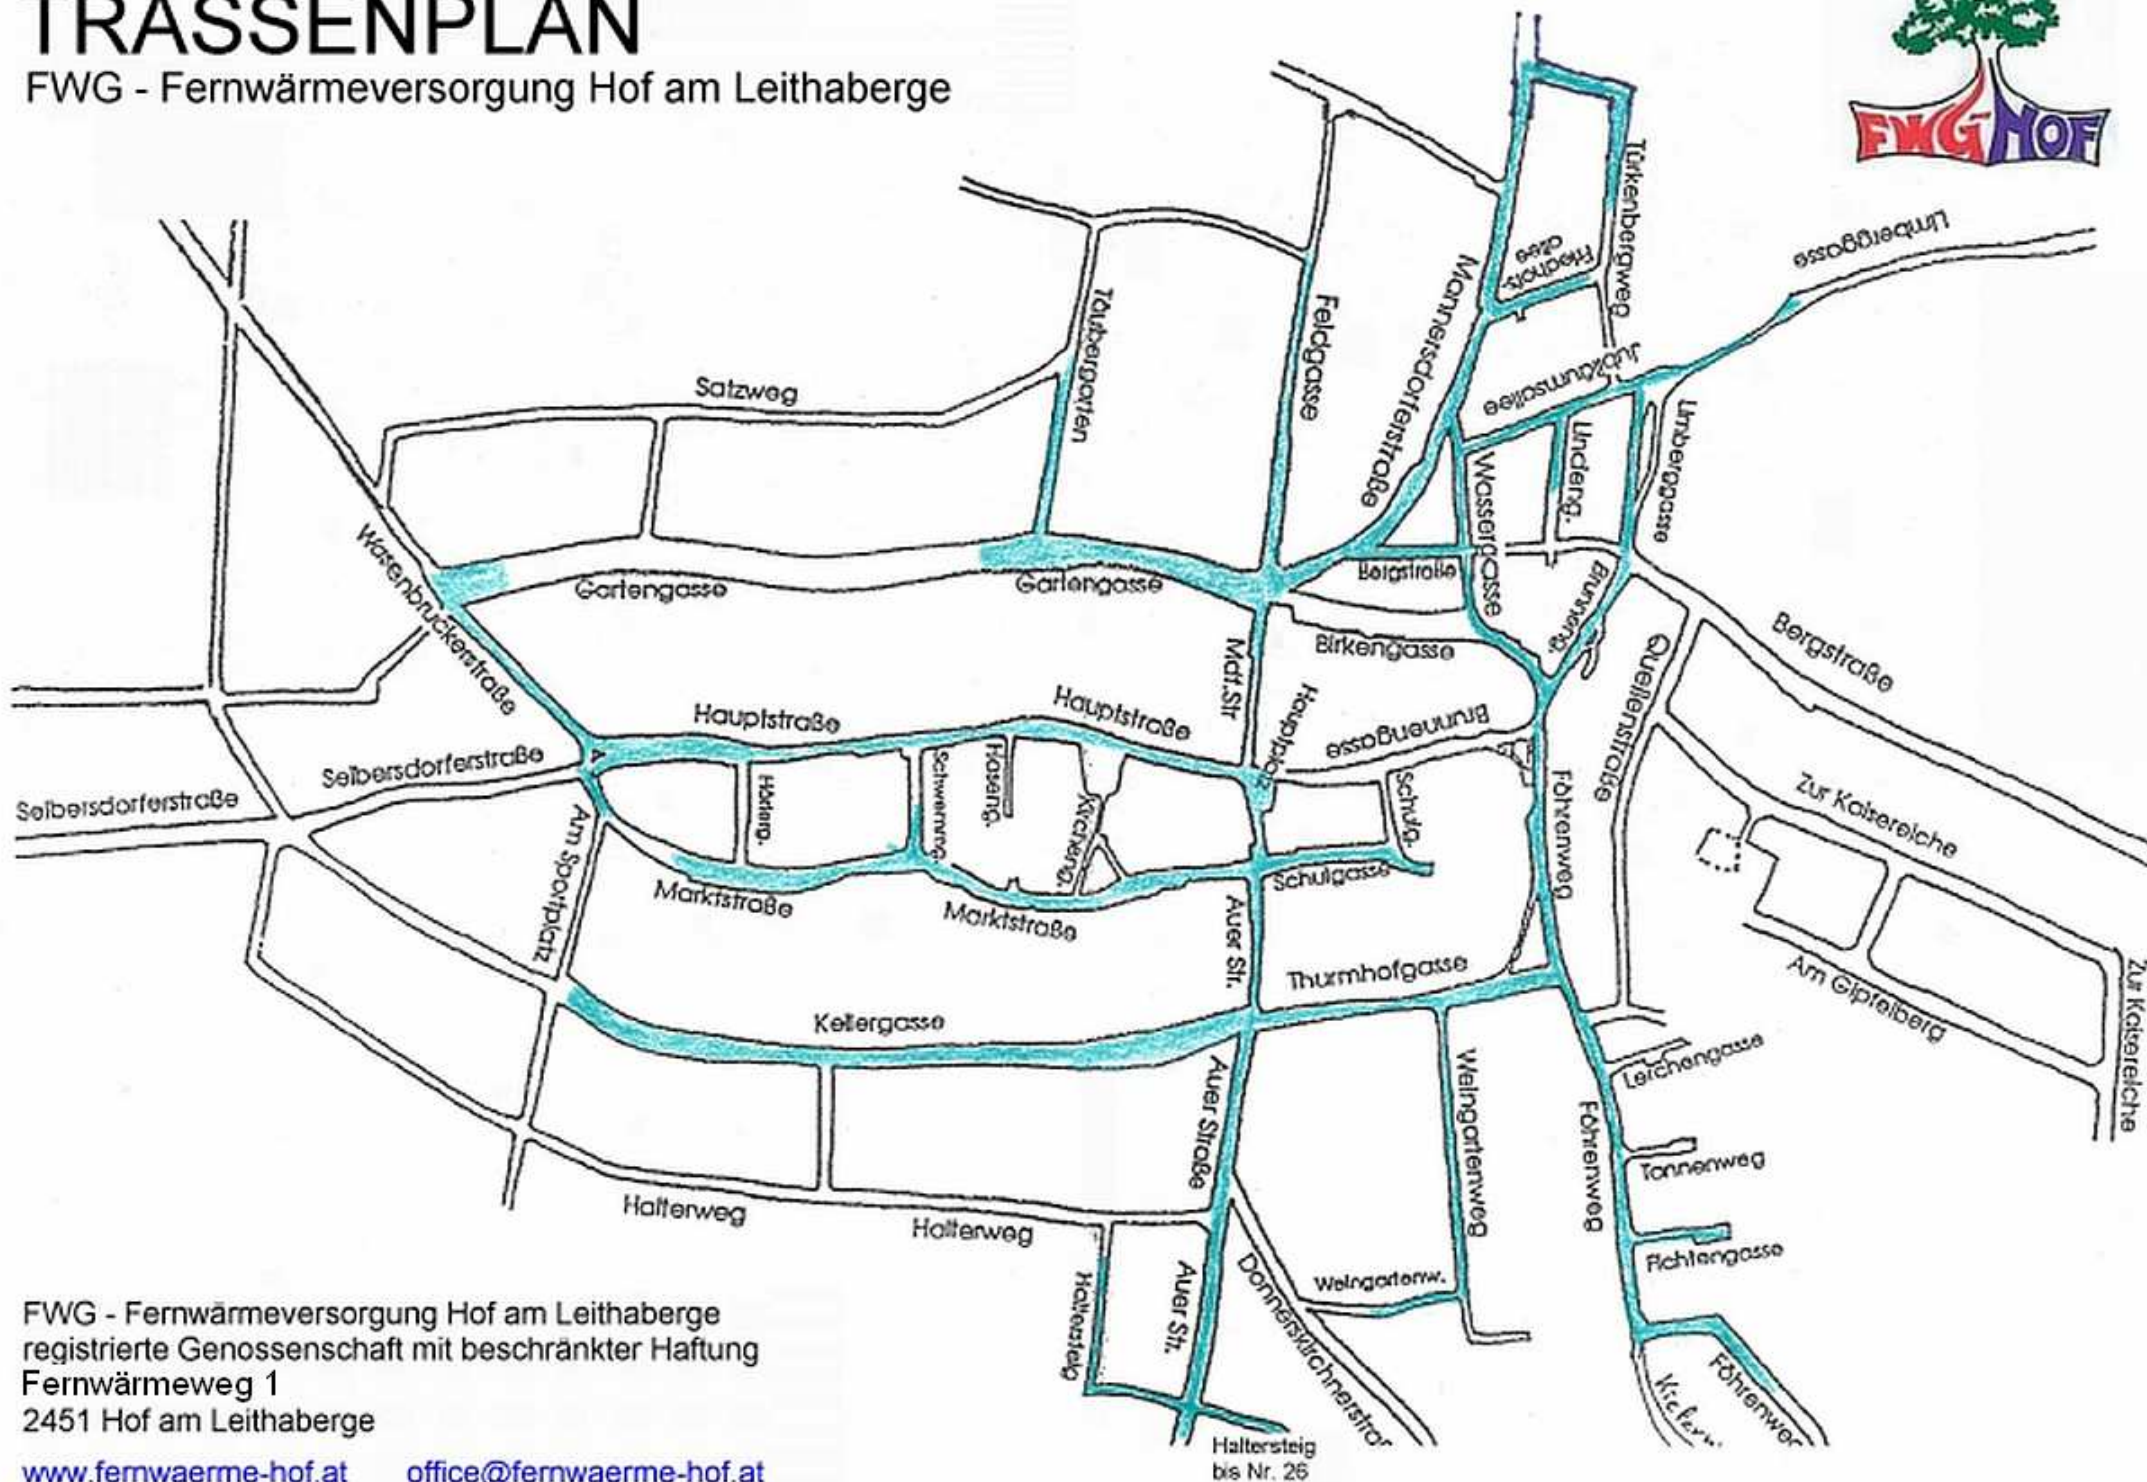

# TRASSENPLAN

FWG - Fernwärmeversorgung Hof am Leithaberge

FWG - Fernwärmeversorgung Hof am Leithaberge  
registrierte Genossenschaft mit beschränkter Haftung  
Fernwärmeweg 1  
2451 Hof am Leithaberge

[www.fernwaerme-hof.at](http://www.fernwaerme-hof.at)    [office@fernwaerme-hof.at](mailto:office@fernwaerme-hof.at)

Haltersteig  
bis Nr. 26